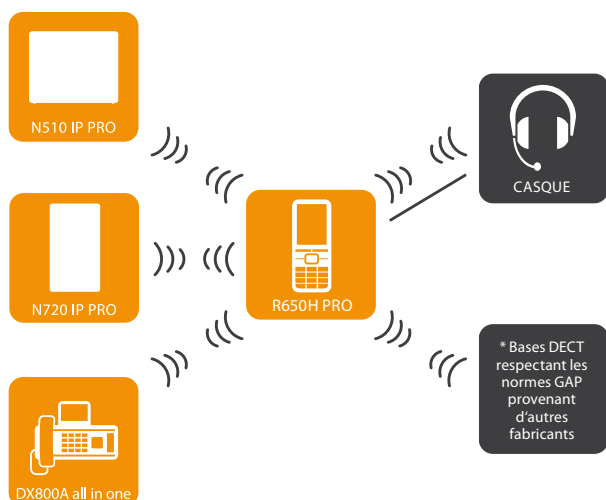

Connectivité

- Casque
- Bases DECT d'autres fabricants, selon la norme GAP

Appels entrants

- Affichage de l'appelant avec CLIP, image CLIP et CNIP ¹
- Ecran et éclairage LED
- Sonnerie pour entrées VIP
- Sonneries individuelles pour les entrées VIP et les appelants internes
- Désactivation de la sonnerie pour les appels masqués ¹
- Vibreur

Appels manqués

- Signalisation sur l'écran et par clignotement de la touche des messages en attente
- Liste contenant jusqu'à 20 appels manqués avec indication de l'appelant ¹
- Liste locale des appels manqués dans des systèmes monocellulaires et multicellulaires tiers avec GAP ¹
- Numérotation directe à partir de la liste des appels manqués

Audio

- Son HD avec HDSP™/CAT-IQ 2.0
- Fonction mains-libres avec une excellente qualité sonore
- Touches latérales pour un réglage aisé du volume
- 22 sonneries au choix avec 5 niveaux de volume et un effet crescendo
- Choix de profils audio (personnalisé, faible et fort)
- Casque avec prise 2,5 mm

Clavier

- Clavier ergonomique éclairé en caoutchouc de grande qualité
- Touche de messages en attente avec témoin clignotant
- Touche de profil pour appliquer directement les profils personnalisé, fort ou faible
- Verrouillage du clavier (touche #) avec protection par code PIN
- Touche latérale pour un réglage aisé du volume

Connectivité