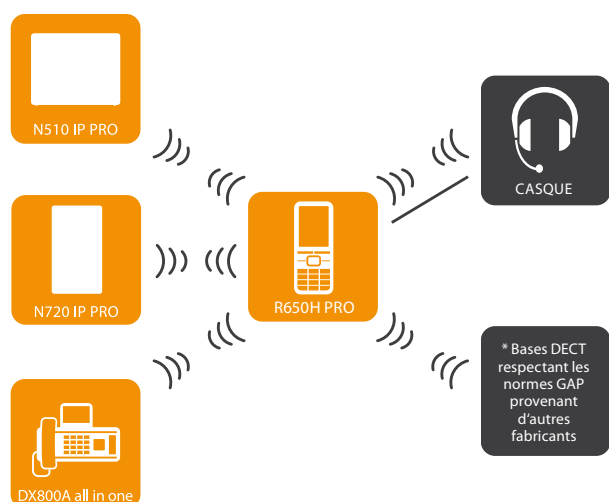

Connectivité

- Casque
- Bases DECT d'autres fabricants, selon la norme GAP

Appels entrants

- Affichage de l'appelant avec CLIP, image CLIP et CNIP ¹
- Écran et éclairage LED
- Sonnerie pour entrées VIP
- Sonneries individuelles pour les entrées VIP et les appelants internes
- Désactivation de la sonnerie pour les appels masqués ¹
- Vibreur

Appels manqués

- Signalisation sur l'écran et par clignotement de la touche des messages en attente
- Liste contenant jusqu'à 20 appels manqués avec indication de l'appelant ¹
- Liste locale des appels manqués dans des systèmes monocellulaires et multicellulaires tiers avec GAP ¹
- Numérotation directe à partir de la liste des appels manqués

Audio

- Son HD avec HDSPTM/CAT-IQ 2.0
- Fonction mains-libres avec une excellente qualité sonore
- Touches latérales pour un réglage aisé du volume
- 22 sonneries au choix avec 5 niveaux de volume et un effet crescendo
- Choix de profils audio (personnalisé, faible et fort)
- Casque avec prise 2,5 mm

Clavier

- Clavier ergonomique éclairé en caoutchouc de grande qualité
- Touche de messages en attente avec témoin clignotant
- Touche de profil pour appliquer directement les profils personnalisé, fort ou faible
- Verrouillage du clavier (touche #) avec protection par code PIN
- Touche latérale pour un réglage aisé du volume

Connectivité